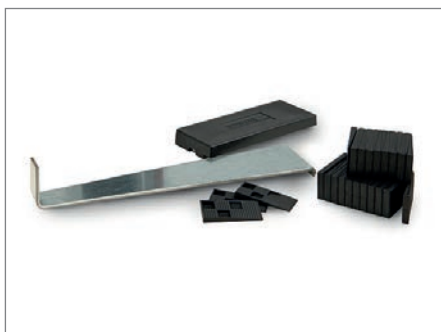

Doplňkový materiál

Montáž

Kód	Typ výrobku, konstrukce	Název (dřevina, dekor)	Obsah balení	Dostupnost	Cena bez DPH v EUR/ks
IS01	Instalační sada	Instalační sada (Installation set)	1 ks	S	27,00
TA01	Páska	Voděodolná lepicí páska, 50 mm x 50 bm	50 bm	S	9,03

Kód	Typ výrobku, konstrukce	Název (dřevina, dekor)	Obsah balení	Dostupnost	Cena bez DPH v EUR/m²
UN04	Fólie	Parozábrana Deluxe+, 135 g/m²	25 m²	S	1,60
UN06	Podložka	Basic 2 mm – podložka s parotěsnou zábranou	20 m²	S	4,89
UN07	Podložka	Silent 2 mm – podložka eliminující zvuk kroků s parotěsnou zábranou	20 m²	S	9,20

Doplňkový materiál

Údržba

Kód	Typ výrobku, konstrukce	Název (dřevina, dekor)	Obsah balení	Dostupnost	Cena bez DPH v EUR/ks
CL03	Čistič	Cleaner 1000 ml (na ředění do vody)	1 ks	S	25,99

Instalační sada (Installation set)